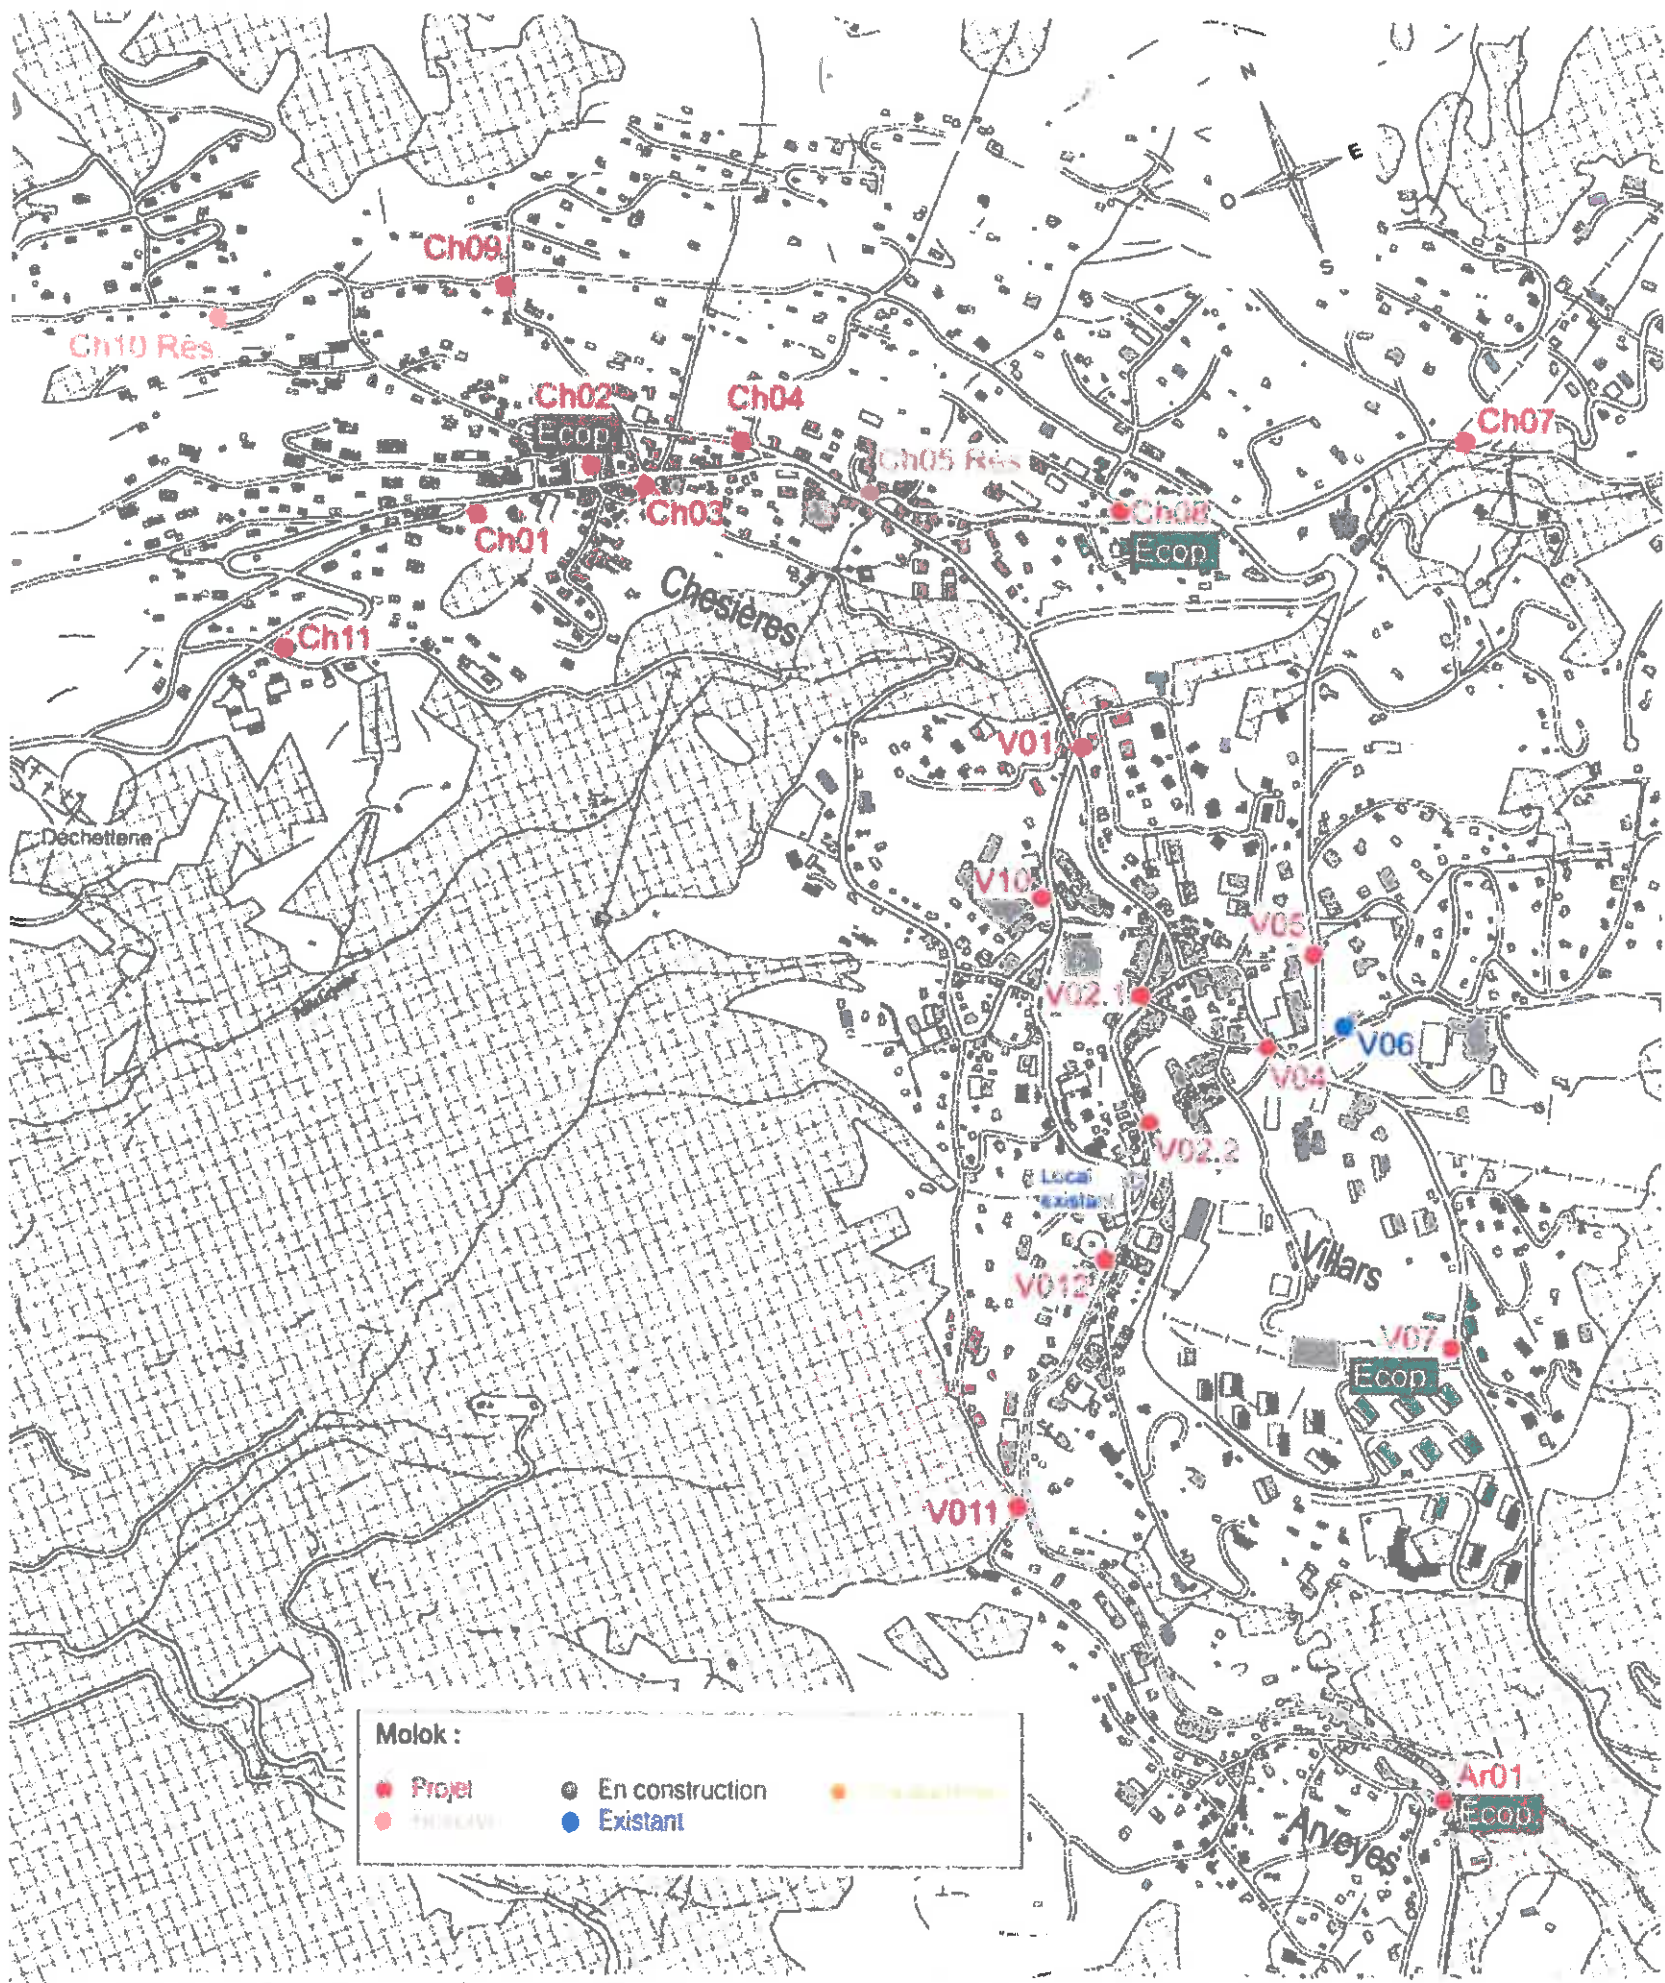

# Annexe 4 : Chesières, Villars, Arveyes

<b>IMPLANTATION DE MOLOKS COMMUNE D'OLLON</b> Peller - Rue du Château 2 - 1867 Ollon 024 499 24 16 - alain.pellet@bluewin.ch	Projet	SITUATION GENERALE	Echelle	1:10'000
	Plan	<b>ECVA</b>	Date	12.2013